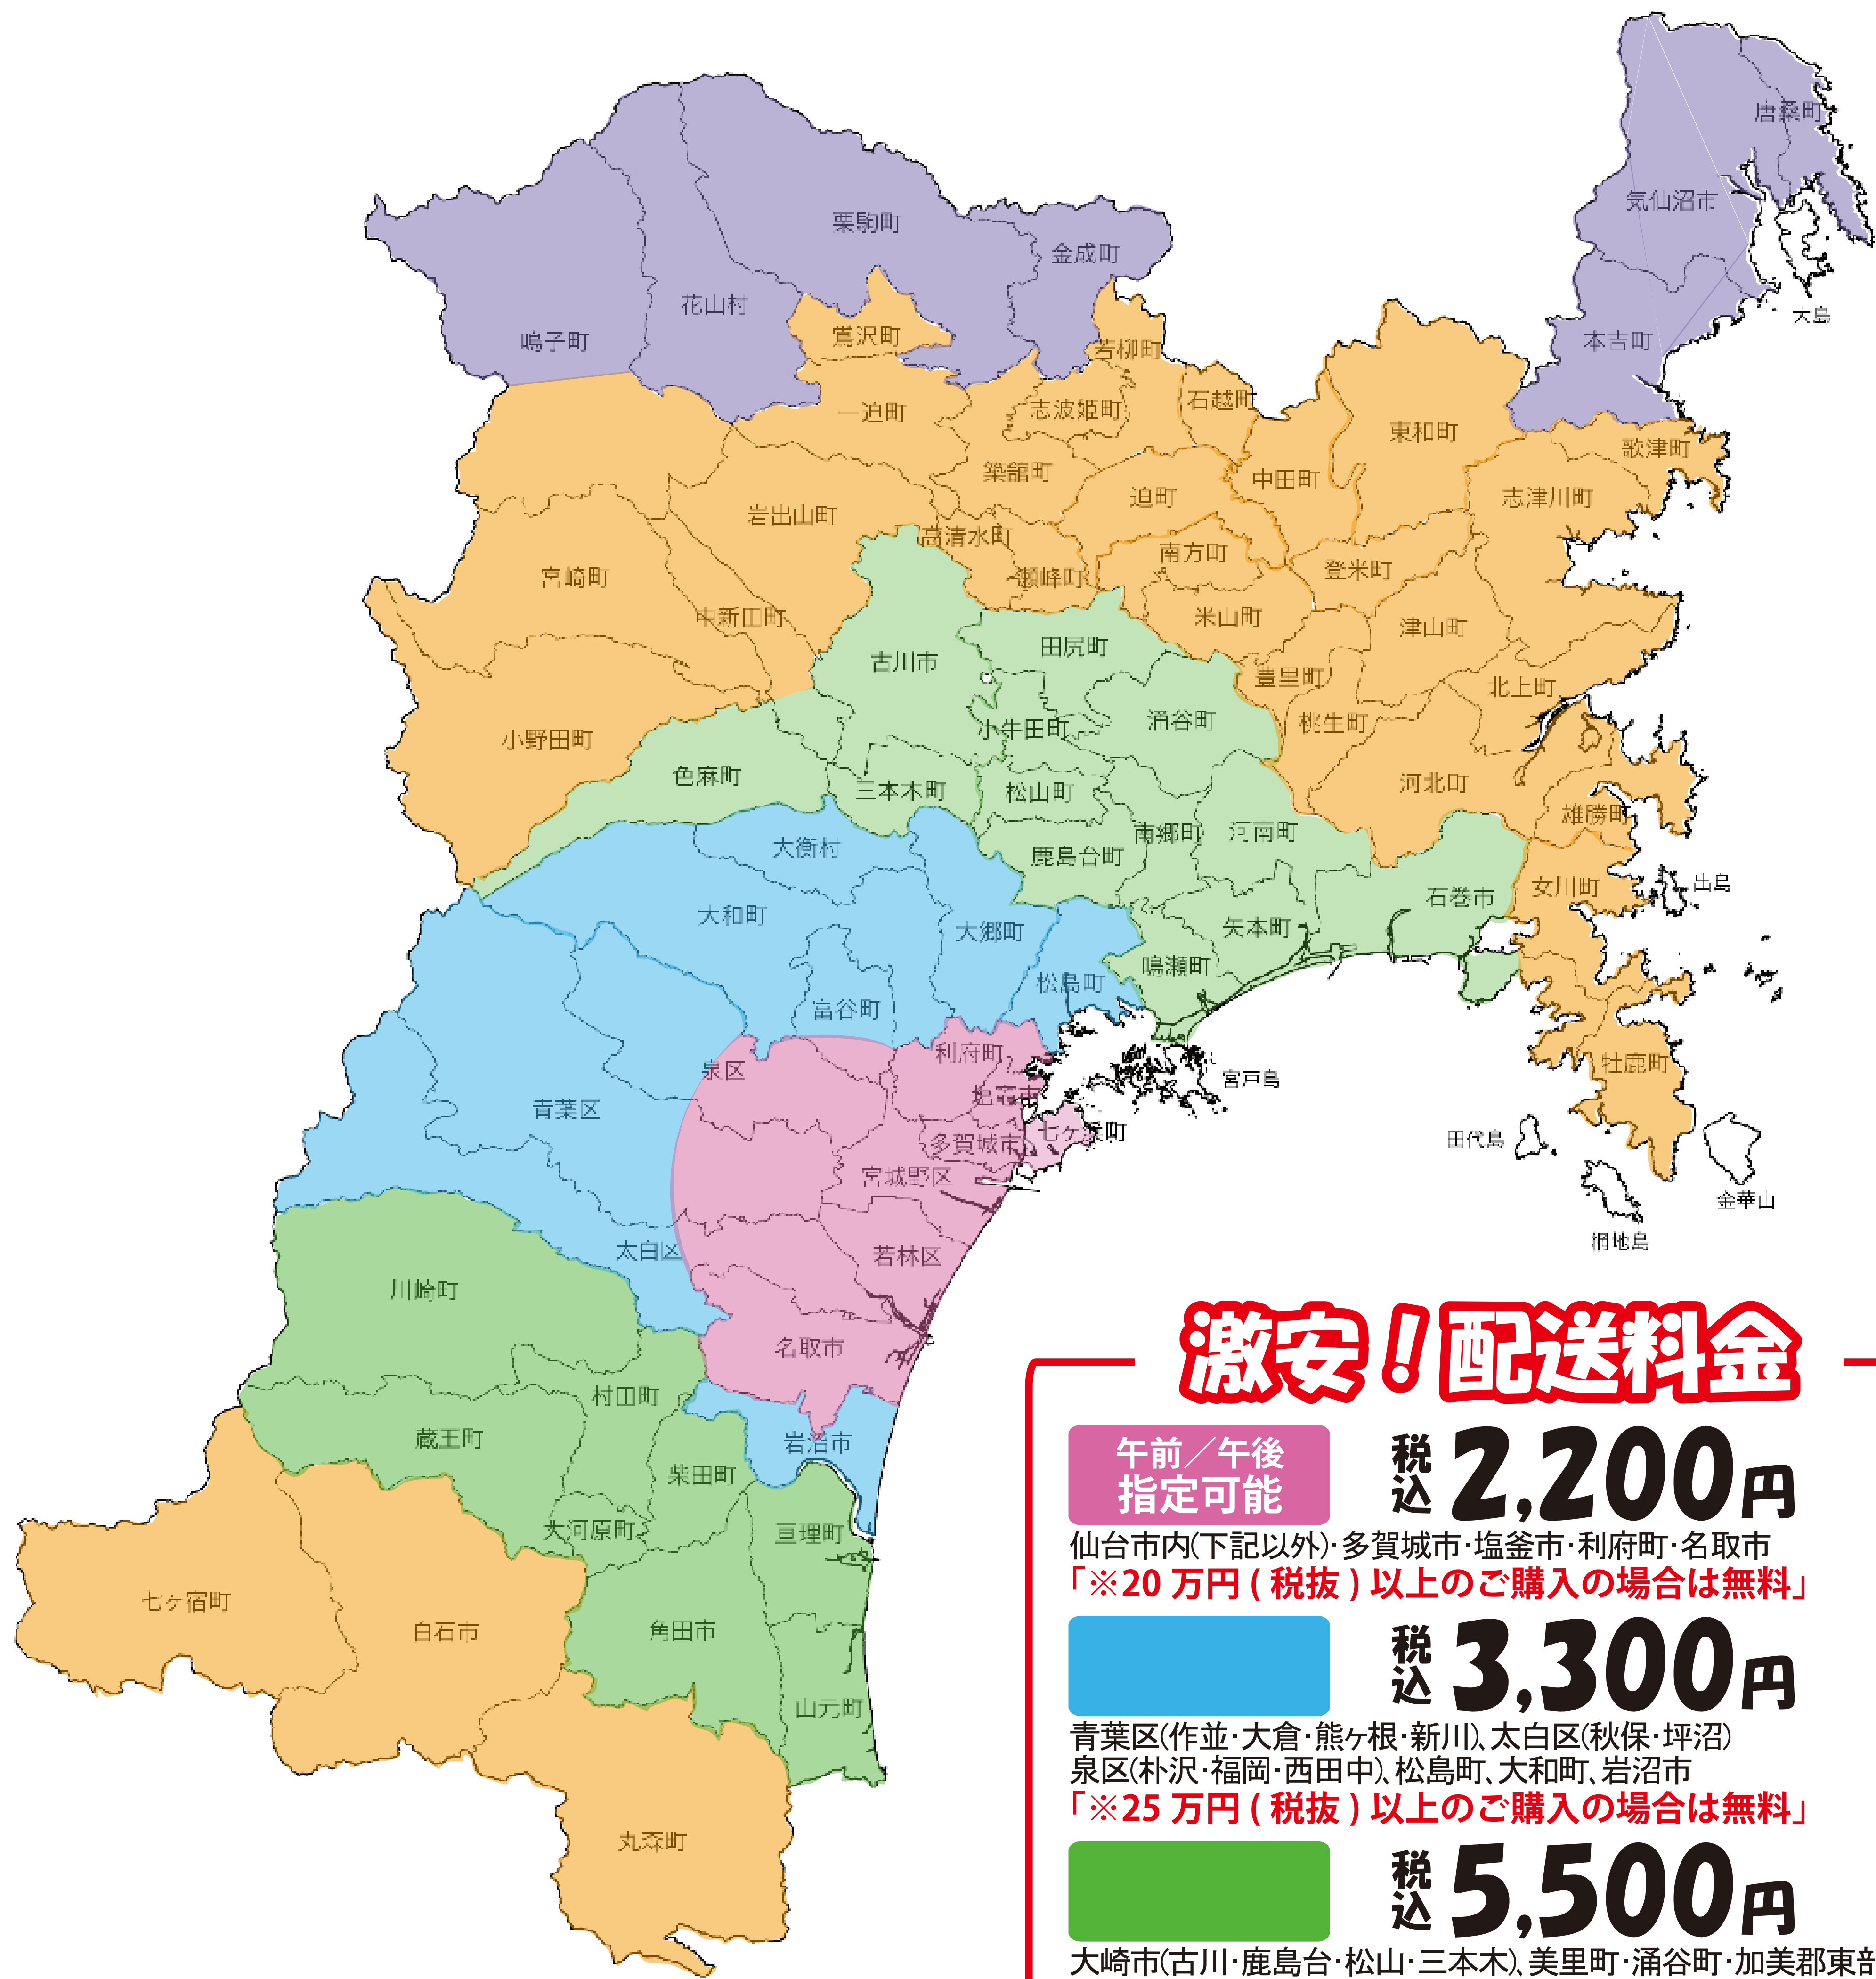

福田町店『配送エリア』

何品買っても一律料金！

組立て・設置・梱包片付けまで込みのお値段！

激安！配送料金

午前／午後
指定可能

税込 **2,200円**

仙台市内(下記以外)・多賀城市・塩釜市・利府町・名取市
「※20万円(税抜)以上のご購入の場合は無料」

税込 **3,300円**

青葉区(作並・大倉・熊ヶ根・新川)、太白区(秋保・坪沼)
泉区(朴沢・福岡・西田中)、松島町、大和町、岩沼市
「※25万円(税抜)以上のご購入の場合は無料」

税込 **5,500円**

大崎市(古川・鹿島台・松山・三本木)、美里町・涌谷町・加美郡東部
川崎町、村田町、柴田町、蔵王町、亘理町、大河原町、角田市、山元町
「※30万円(税抜)以上のご購入の場合は無料」

税込 **7,700円**

栗原市(花山・栗駒・金成を除く)、七ヶ宿町・白石市・丸森町
大崎市(岩出山・鳴子)、登米市・女川町・石巻(桃生・河北・牡鹿・雄勝)
「※35万円(税抜)以上のご購入の場合は無料」

税込 **9,900円**

気仙沼市・栗原市(花山・栗駒・金成)、山形市・東根市・天童市
相馬市・福島市・一関市
「※45万円(税抜)以上のご購入の場合は無料」

※エリアを分かりやすくする為、旧住所にて表示しております。

配送に関するお問い合わせは、お気軽にスタッフまでお申し付けください。